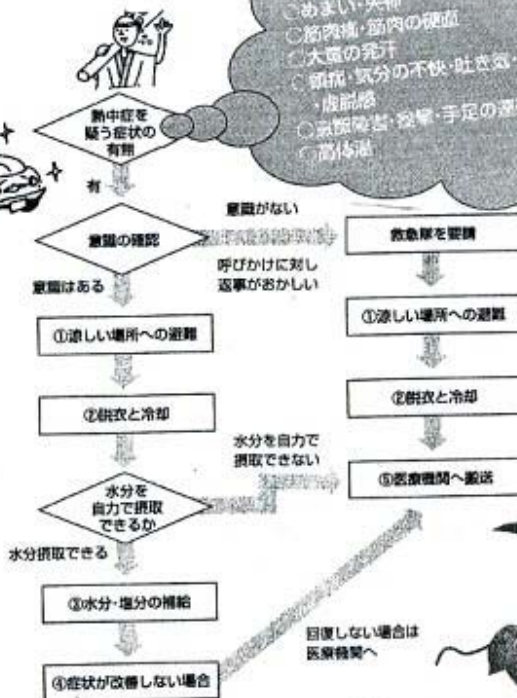

Vo. 77の解答

お家のために家

ある休日、5人家族のお父さんが運転していると、後部座席から
Uくん(小5)が「お父さん、ココ(指で押す)ハゲとよよ〜」
父「そのぐらい合気ってさ」「どこがハゲいんか?」
Uくん「とくにココ(また指で押す)、髪ないよ〜」
父「なんか、腹立つな! そんなにないんか〜」
Uくん「全くないよ!」
父「U、そこは つむじ ジャッキーの〜」
Uくん「ココ(またまた指で押す)が〜!」(お父さん、髪は、あか?)

「日本人の知らない日本語」より
日本人の知らない日本語の良さ

花火の高さ
8月の初めは花火大会の最盛期
です。打ち上げ花火は開花すると
およそ1000倍の大きさになります。
尺玉(しゃくだま)と呼ばれる花火は
玉の直径が30センチ、これが開花すると
直径320メートルの大きな花になら
ます。打ち上げの高さ、花の中心は
高さ330メートル、ちょうど東京ター
のてっぺんと同じぐらいです。
一方、直径15センチの5号玉(ごご
だま)は打ち上げの高さ190メートル、
東京ターの展望台の辺りです。
花の大きさも尺玉の半分ぐらいに
なります。