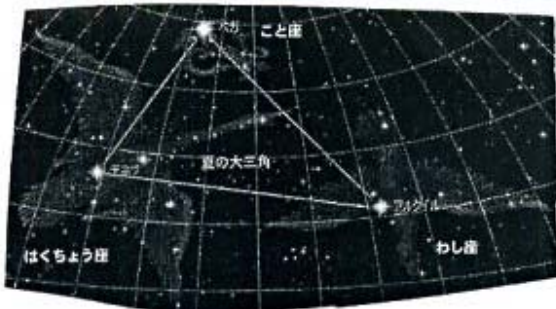

笑顔

8月のニューズレター

Vo. 78

空には入道雲。

暑さもひとしお増してまいりました。(葉A) (株)迫広碎石

高速料金

平成22年度のお盆時期の
高速道路料金割引については
「休日上限1,000円」を
層通りに適用します。

8/1(日), 7(土), 8(日)
14(土), 15(日), 21(土)
22(日), 28(土), 29(日)

Vo. 77の解答

お家のために家

ある休日、5人家族のお父さんが運転していると、後部座席から
Uくん(小5)が「お父さん、ココ(指で押す)ハゲとよよ〜」
父「そのぐらい合気ってさ」「どこがハゲいんか?」
Uくん「とくにココ(また指で押す)、髪ないよ〜」
父「なんか、腹立つな! そんなにないんか〜」
Uくん「全くないよ!」
父「U、そこは つむじ ジャッキーの〜」
Uくん「ココ(またまた指で押す)が〜!」(お父さん、髪は、あか?)

「日本人の知らない日本語」より
日本人の知らない日本語の良さ

花火の高さ
8月の初めは花火大会の最盛期
です。打ち上げ花火は開花すると
およそ1000倍の大きさになります。
尺玉(しゃくだま)と呼ばれる花火は
玉の直径が30センチ、これが開花すると
直径320メートルの大きな花になら
ます。打ち上げの高さ、花の中心は
高さ330メートル、ちょうど東京ター
のてっぺんと同じぐらいです。
一方、直径15センチの5号玉(ごご
だま)は打ち上げの高さ190メートル、
東京ターの展望台の辺りです。
花の大きさも尺玉の半分ぐらいに
なります。